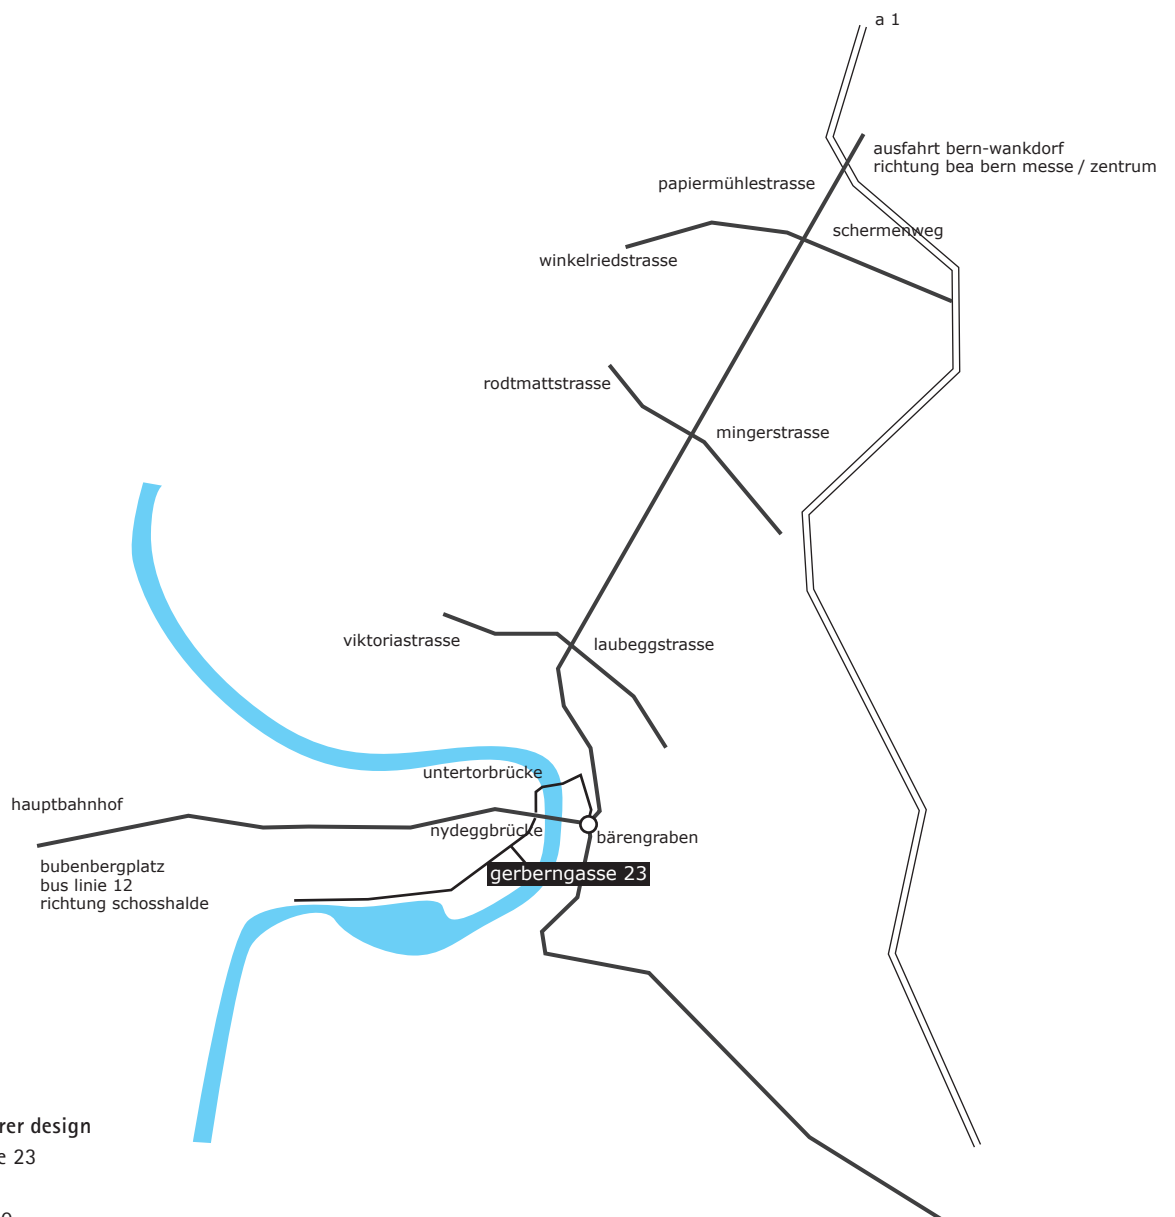

## anfahrt

gerbergasse 23, bern

## anfahrt über die autobahn

ausfahrt bern-wankdorf, richtung bea bern messe, über die papiermühlestrasse richtung zentrum, immer geradeaus bis zum bärengraben, im kreisel erste möglichkeit rechts in den klösterlistutz abbiegen, über die untertorbrücke, nach der brücke direkt links, über die mattenenge, in die gerbergasse, nach ca. 250 m zweite möglichkeit links.

## anfahrt vom hauptbahnhof / mit dem bus

mit dem bus linie 12, richtung schosshalde, an der station „nydegg“ aussteigen, durch den treppengang (auf der rechten seite vor der brücke) in die matte, in die gerbergasse, nach ca. 100 m links abbiegen.